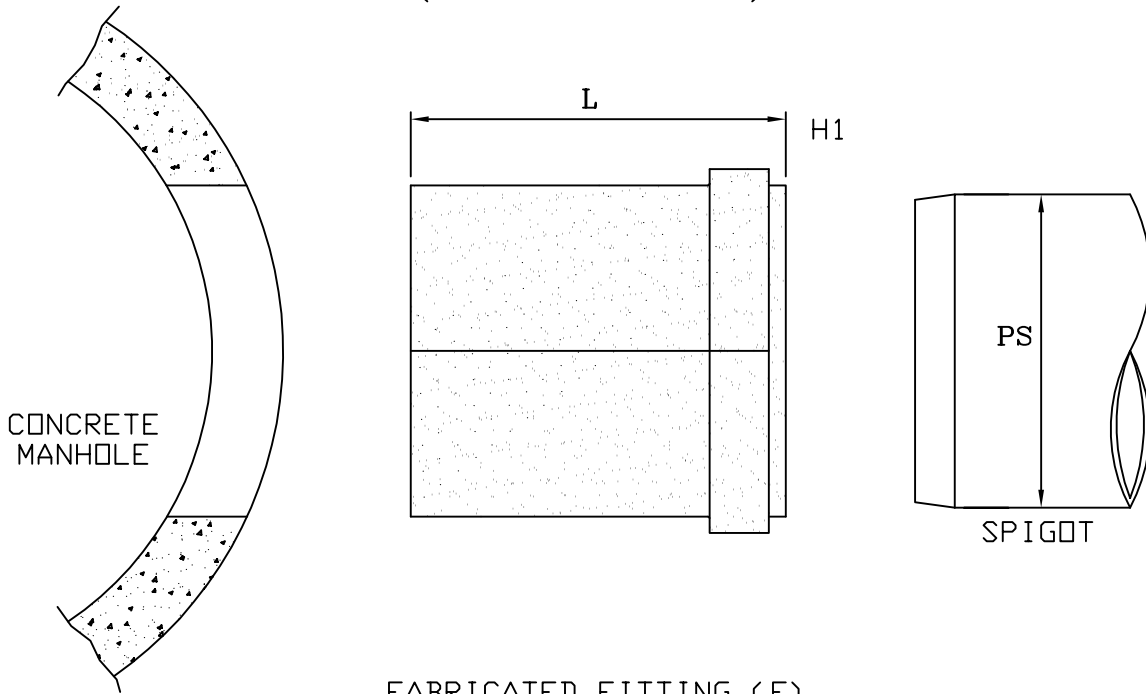

## MANHOLE ADAPTER WITHOUT STOP (SAND COATED)

SIZE H1	PART NUMBER	REFERENCE NUMBER	L REF	PS SEWER	
4	067456	HWMA04	-	4. 215	P
6	067457	HWMA06	-	6. 275	P
8	067458	HWMA08	-	8. 400	P
10	067459	HWMA10	-	10. 500	P
12	067455	HWMA12	-	12. 500	P
15	067454	HWMA15	-	15. 300	P
18	067453 *	HWMA18	-	18. 701	P